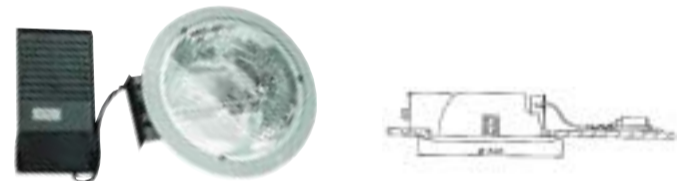

Les encastrés down light classe II

Spot de faible encastrément, d'une hauteur
de 80 mm, conçu pour des lampes fluo-
rescentes compactes d'une puissance de 18 W
et de 26 W.

Anneau en acier embouti et finition en bain
ou peinture. Réflecteur en polycarbonate

métallisé sous vide élevé.
Verre décoratif incorporé. Luminaire pou-
vant être encastré dans des plafonds d'une
épaisseur entre 1 mm et 20 mm.
Livré sans lampe.

Code stock	Référence	Désignation	Watts	Culot	Couleur
161354	INDUS B 230	Spot pour platine EB			Blanc
161357	EB 2 x 18 W	Platine 2 x 18 W	2 x 18	G24 d2	Blanc
161358	EB 2 x 26 W	Platine 2 x 26 W	2 x 26	G24 d3	Blanc